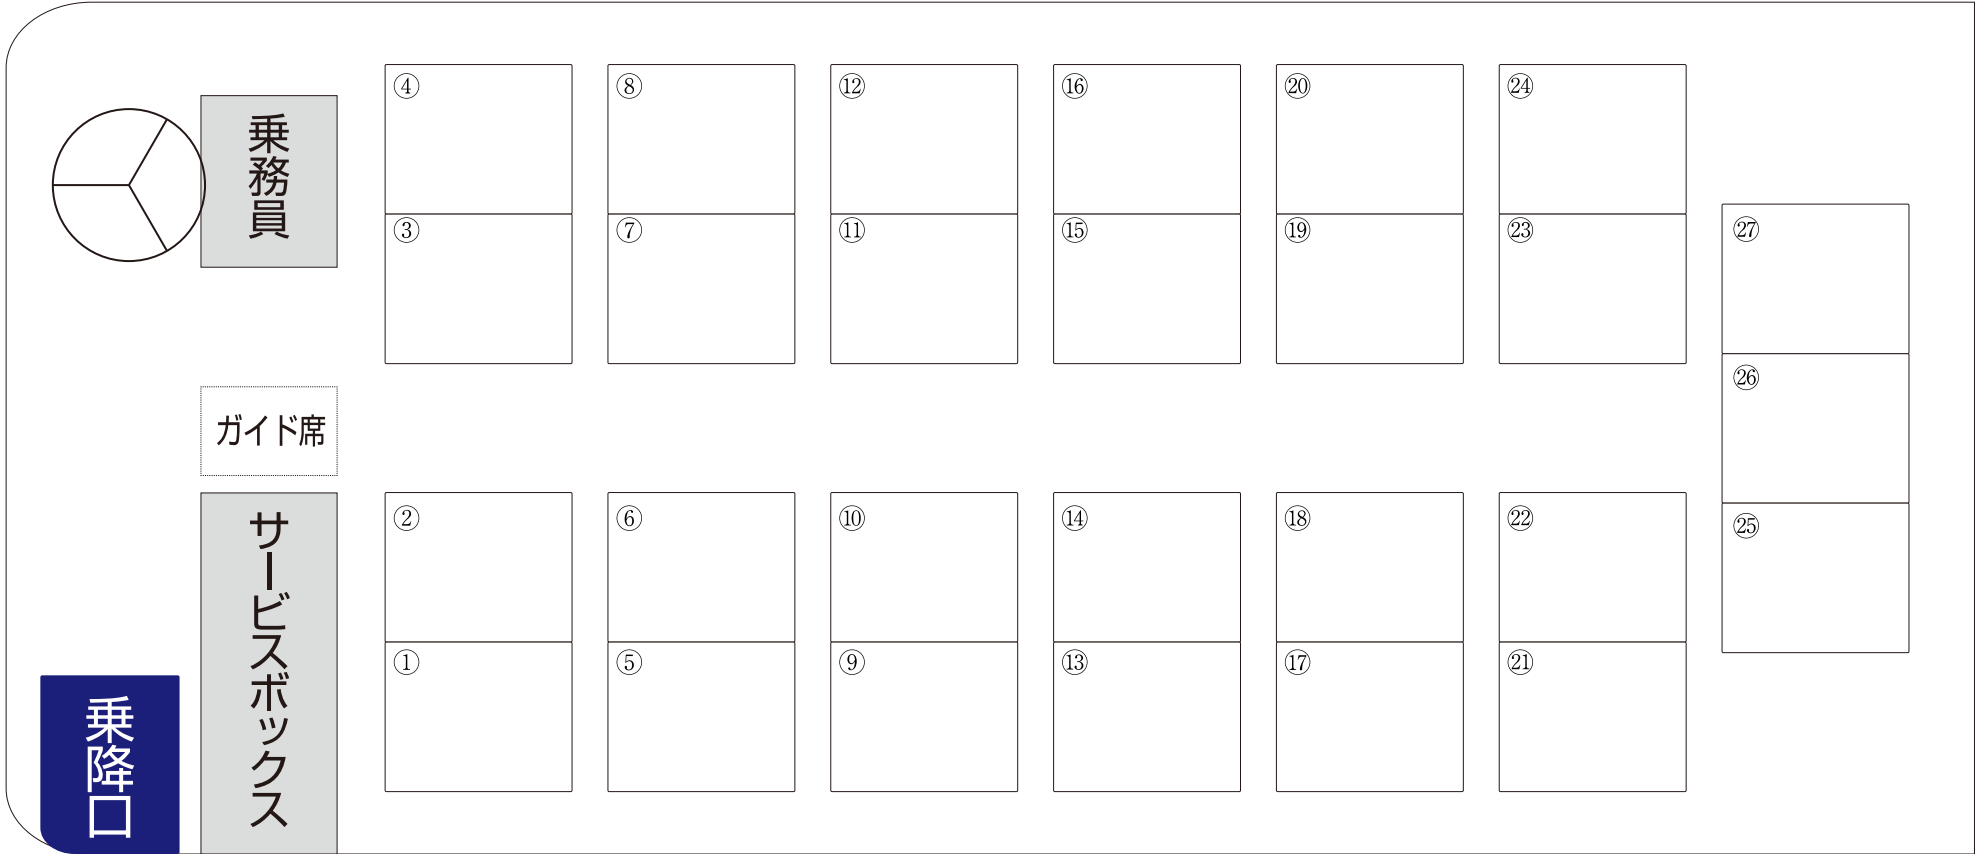

# 日野セレガ (中型) いすゞガーラ

全長8.990m、全幅2.490m、全高3.485m  
正座席：27席 ガイド席：1席

定員  
27人

様