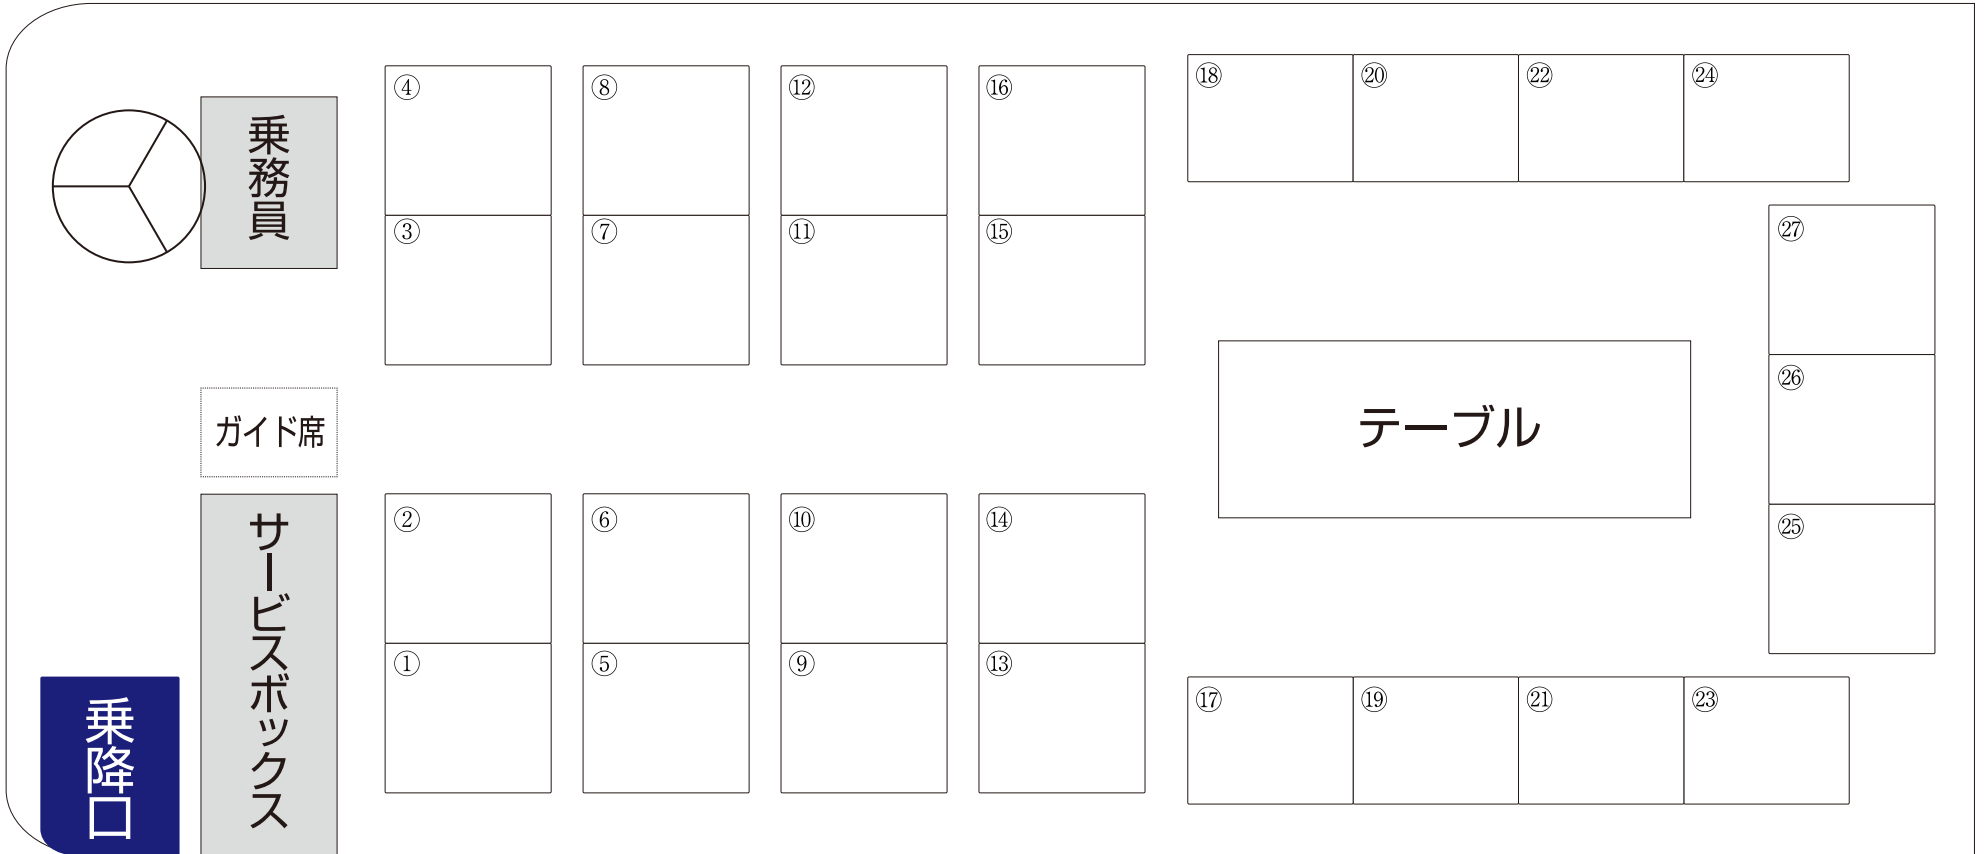

団体名

サロン

# 日野セレガ (中型) いすゞガーラ

全長8.990m、全幅2.490m、全高3.485m  
正座席：27席 ガイド席：1席

定員  
27人

様