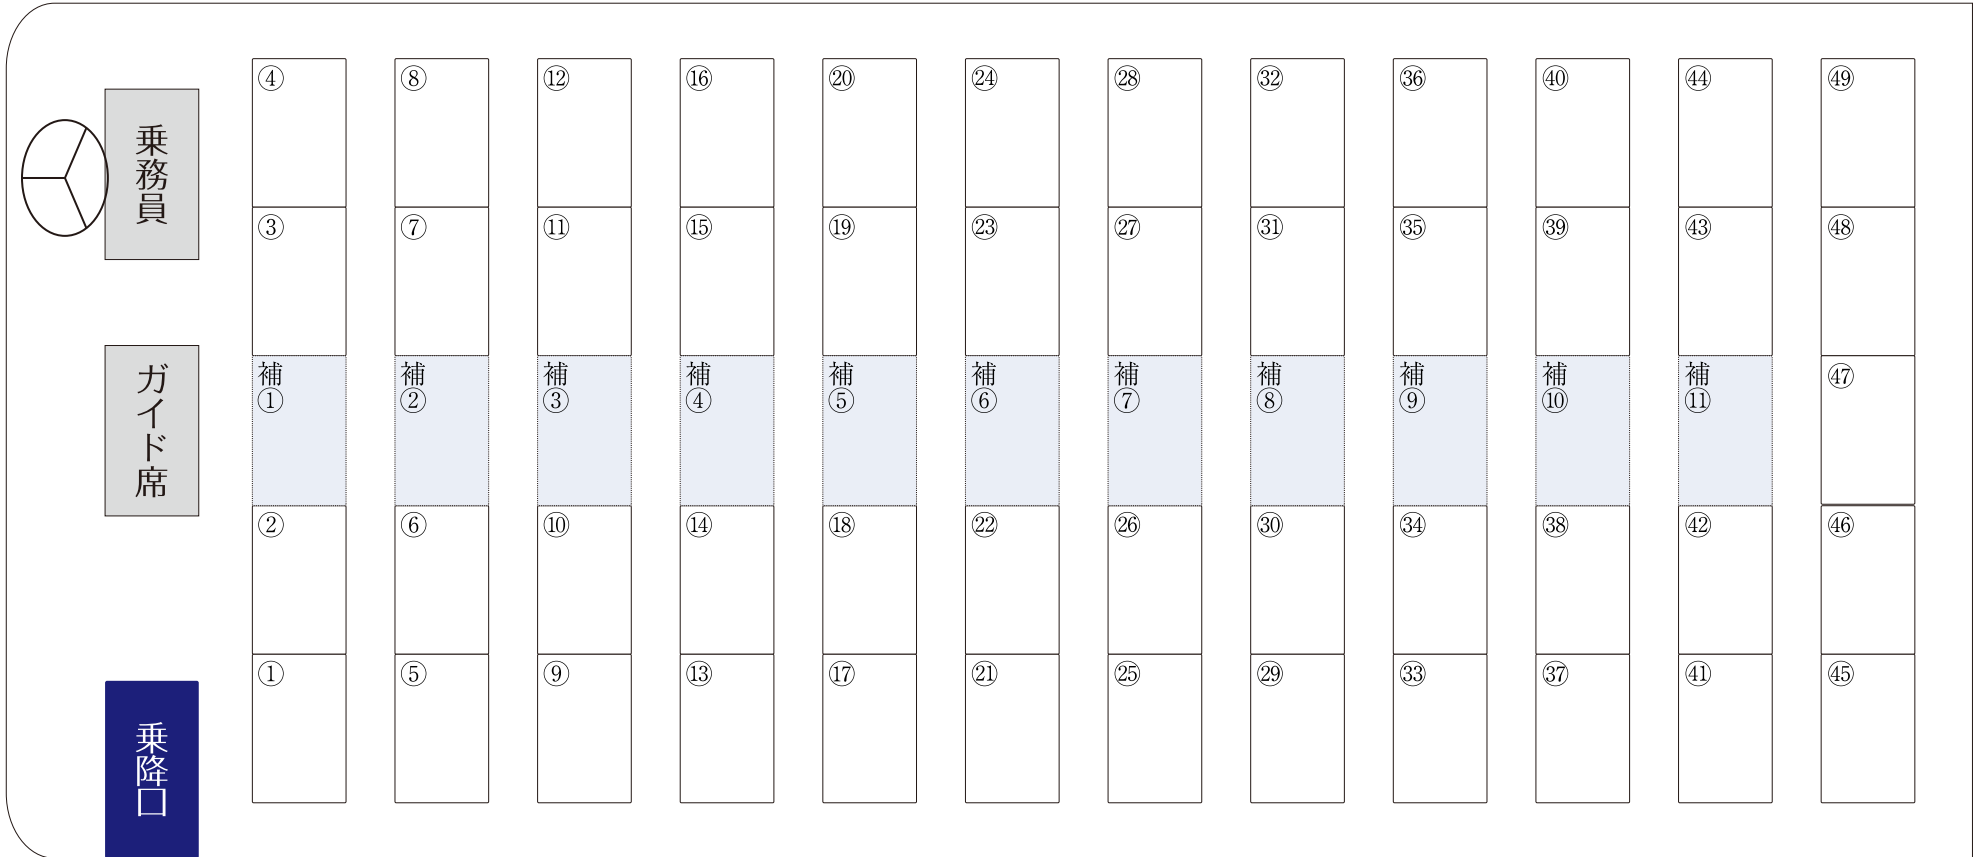

# 日野セレガ (大型) いすゞガーラ

定員  
60人

様

全長11.990m、全幅2.490m、全高3.500m  
正座席：49席 補助席：11席 ガイド席：1席